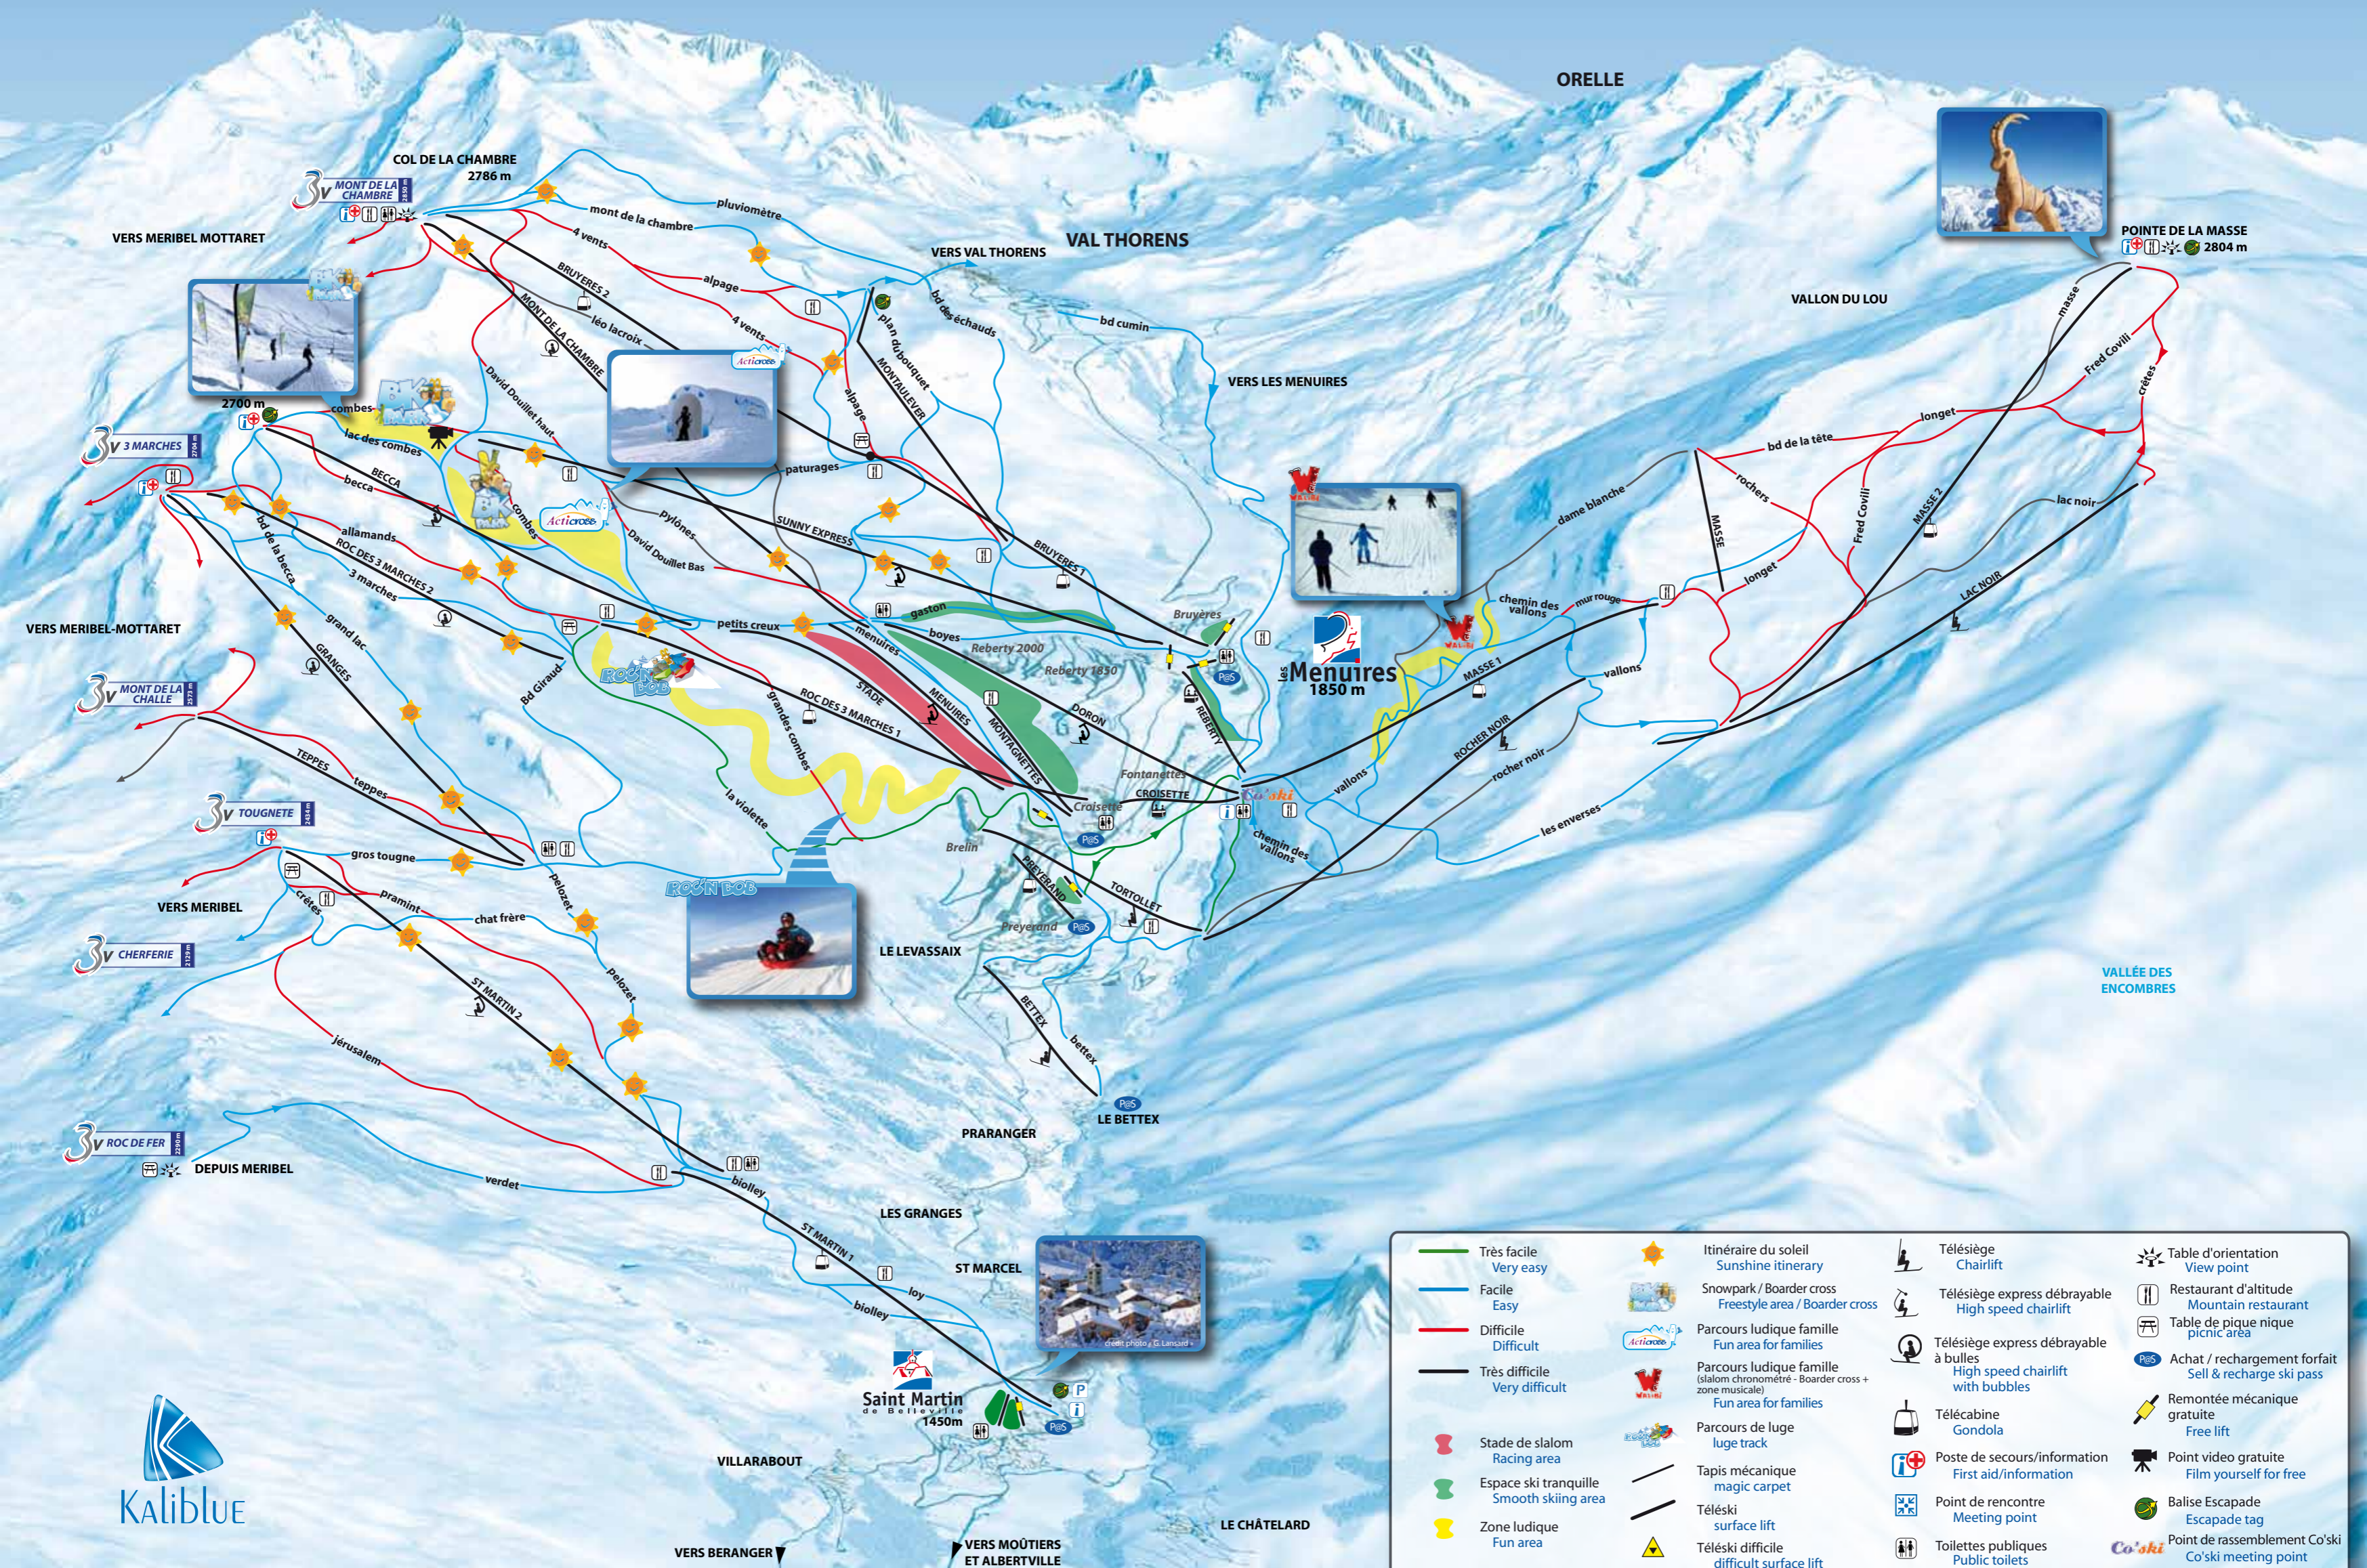

DOMAINE SKIABLE LES MENUIRES - SAINT MARTIN

Les Menuires / Saint Martin Ski area

	Très facile Very easy		Itinéraire du soleil Sunshine itinerary		Télesiège Chairlift		Table d'orientation View point
	Facile Easy		Snowpark / Boarder cross Freestyle area / Boarder cross		Télesiège express débrayable High speed chairlift		Restaurant d'altitude Mountain restaurant
	Difficile Difficult		Parcours ludique famille Fun area for families		Télesiège express débrayable à bulles High speed chairlift with bubbles		Table de pique nique picnic area
	Très difficile Very difficult		Parcours ludique famille (slalom chronométré - Boarder cross + zone musicale) Fun area for families		Télécabine Gondola		Achat / rechargement forfait Sell & recharge ski pass
	Stade de slalom Racing area		Parcours de luge luge track		Poste de secours/information First aid/information		Remontée mécanique gratuite Free lift
	Espace ski tranquille Smooth skiing area		Tapis mécanique magic carpet		Point de rencontre Meeting point		Point video gratuite Film yourself for free
	Zone ludique Fun area		Téléski surface lift		Toilettes publiques Public toilets		Balise Escapade Escapade tag
			Téléski difficile difficult surface lift		Point de rassemblement Co'ski Co'ski meeting point		